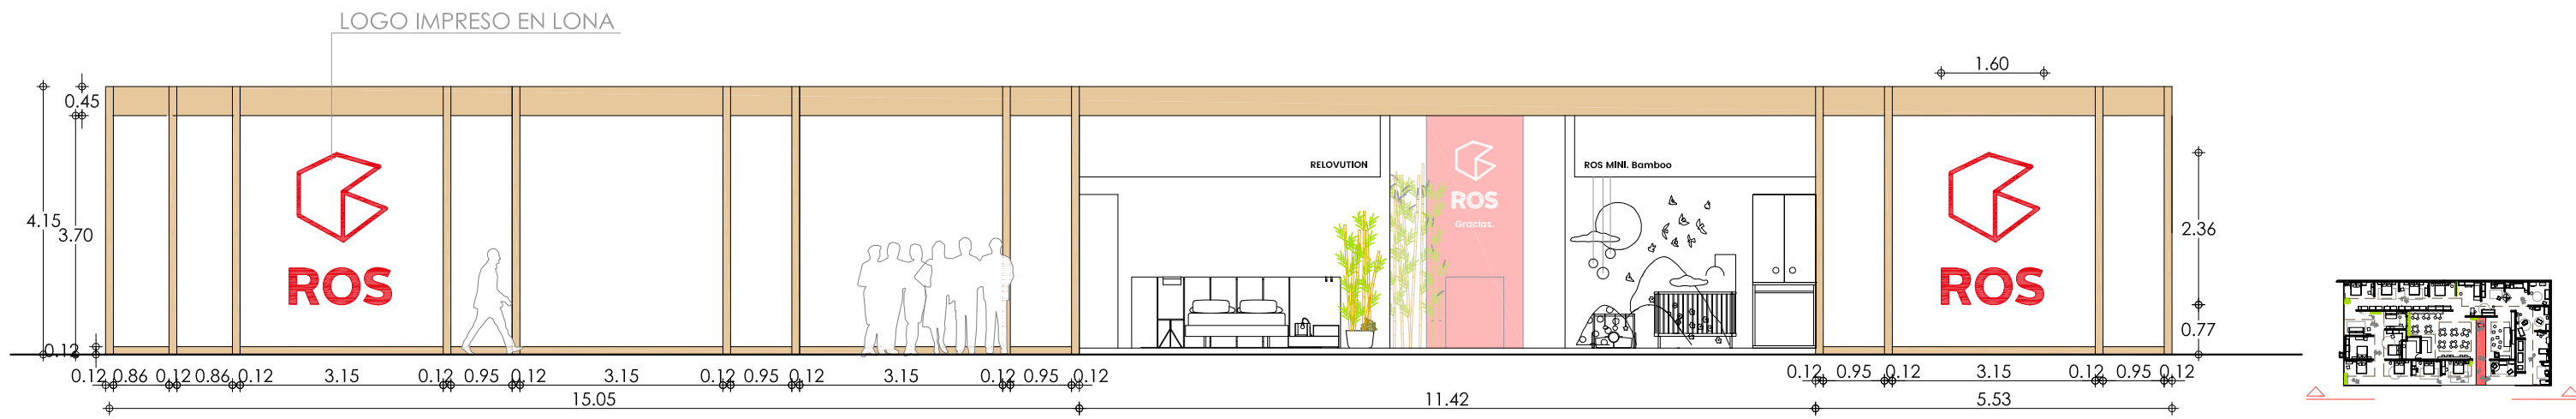

ALQUILER DE PLANTAS DE BAMBÚ ARTIFICIALES GRANDES. PIEDRA BLANCA