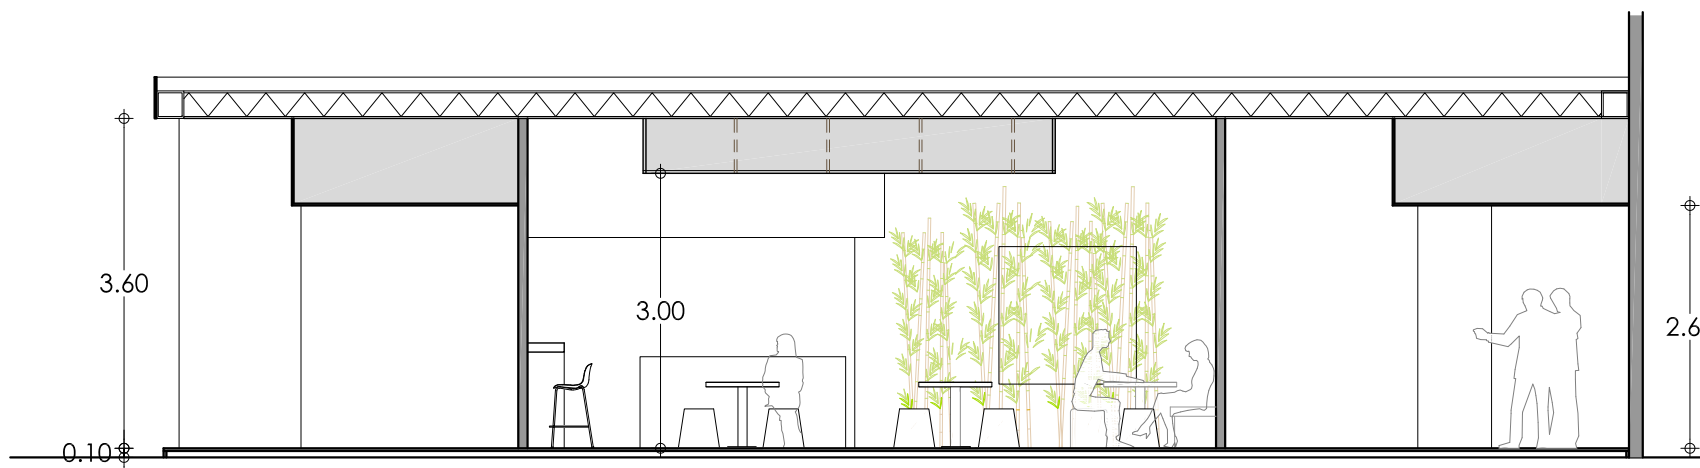

R1907

data:
30 Junio 2023

treball:
PROYECTO ESTAND
FERIA DE VALENCIA 2023

localització:
VALENCIA

client:

plànol:
SECCIONES

full:
1 de 1
escala:
A3 1:100

número de plànol:

05