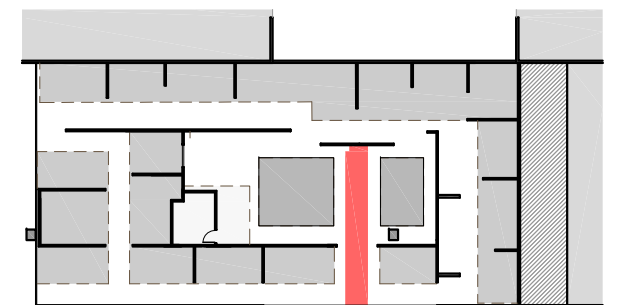

localització:
VALENCIA

client:

plànol:

FALSOS TECHOS

full:
1 de 1
escala:
A3 1:100

número de plànol:

07

Estructura con tubo de 30x30 mm.
 Soporte vertical de estructura con tubo de 30x30 mm.
 Revestimiento con lona color blanco