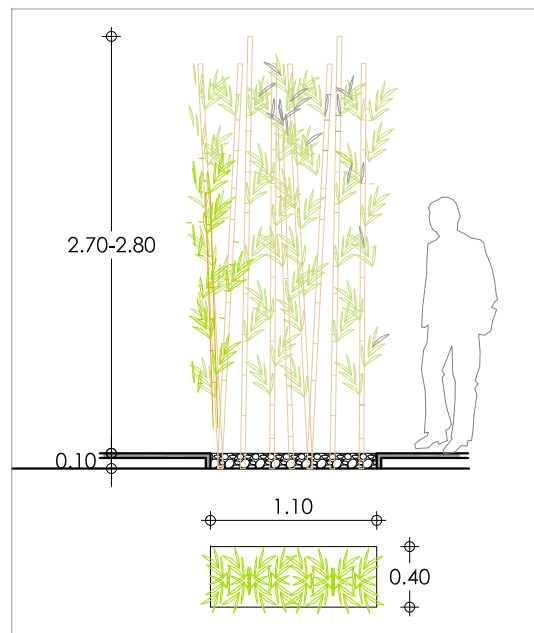

número de plànol:
03

ALQUILER DE PLANTAS DE BAMBÚ ARTIFICIALES GRANDES. PIEDRA BLANCA

DETALLE TIPO JARDINERAS BAMBÚ INTEGRADAS EN PAVIMENTO, CON PIEDRAS BLANCAS.

1 MACETA DE 40CM Y OTRA DE 80CM DE DIÁMETRO DE FIBRAS NATURALES.