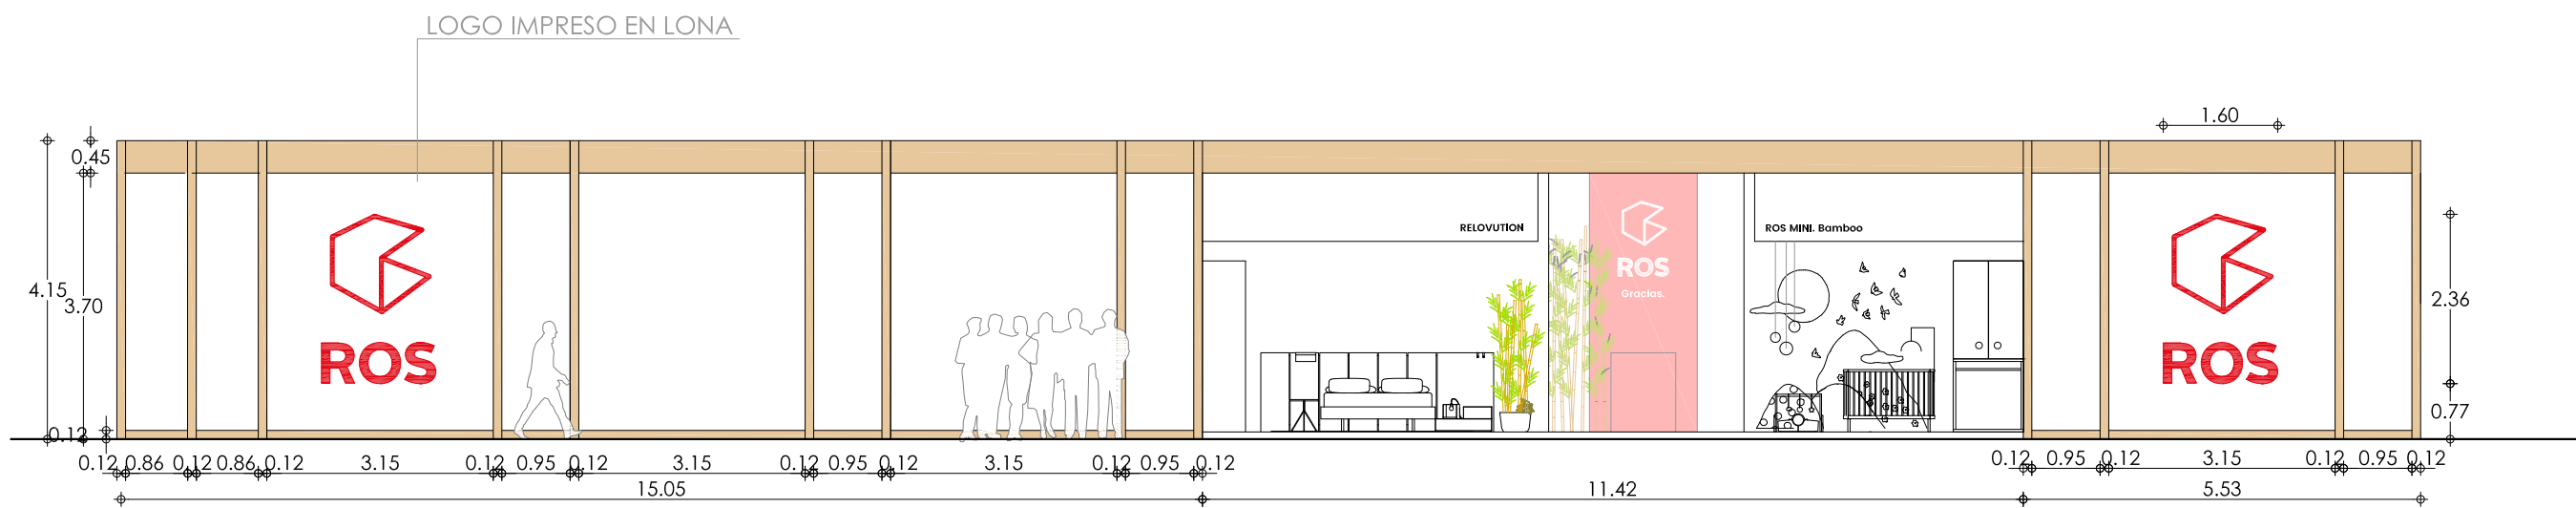

R1907

data:
30 Junio 2023

treball:
PROYECTO ESTAND
FERIA DE VALENCIA 2023

localització:
VALENCIA

client:

plànol:
FACHADAS

full:
1 de 1
escala:
A3 1:100

número de plànol:
03