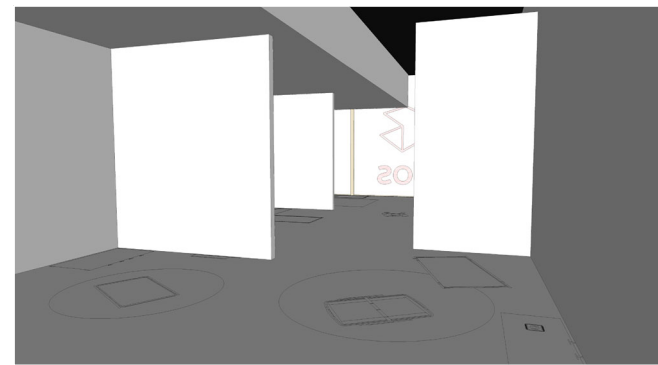

data:
30 Junio 2023

treball:
PROYECTO ESTAND
FERIA DE VALENCIA 2023

localització:
VALENCIA

client:

plànol:
SEQUENCIA DE ESPACIOS

full:
1 de 1
escala:
A3 1:100

número de plànol:

12