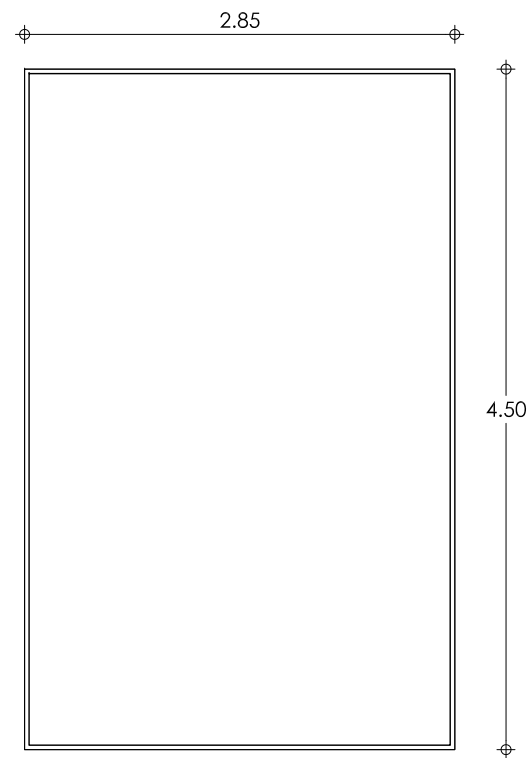

localització:
VALENCIA

client:

plànol:

FALSOS TECHOS

full:
1 de 1
escala:
A3 1:100

número de plànol:

07

Estructura con tubo de 30x30 mm.
 Soporte vertical de estructura con tubo de 30x30 mm.
 Revestimiento con lona color blanco