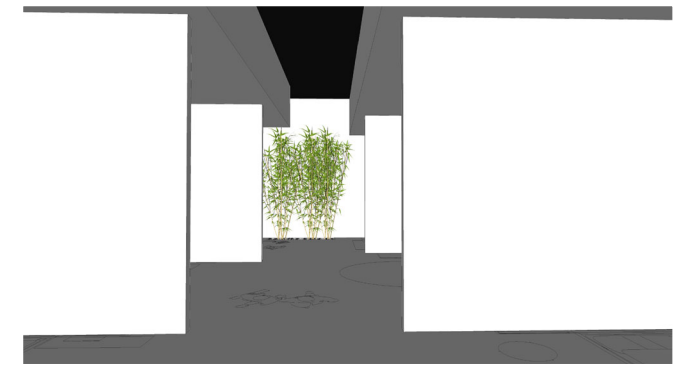

data:
30 Junio 2023

treball:
PROYECTO ESTAND
FERIA DE VALENCIA 2023

localització:
VALENCIA

client:

plànol:
SEQUENCIA DE ESPACIOS

full:
1 de 1
escala:
A3 1:100

número de plànol:

12