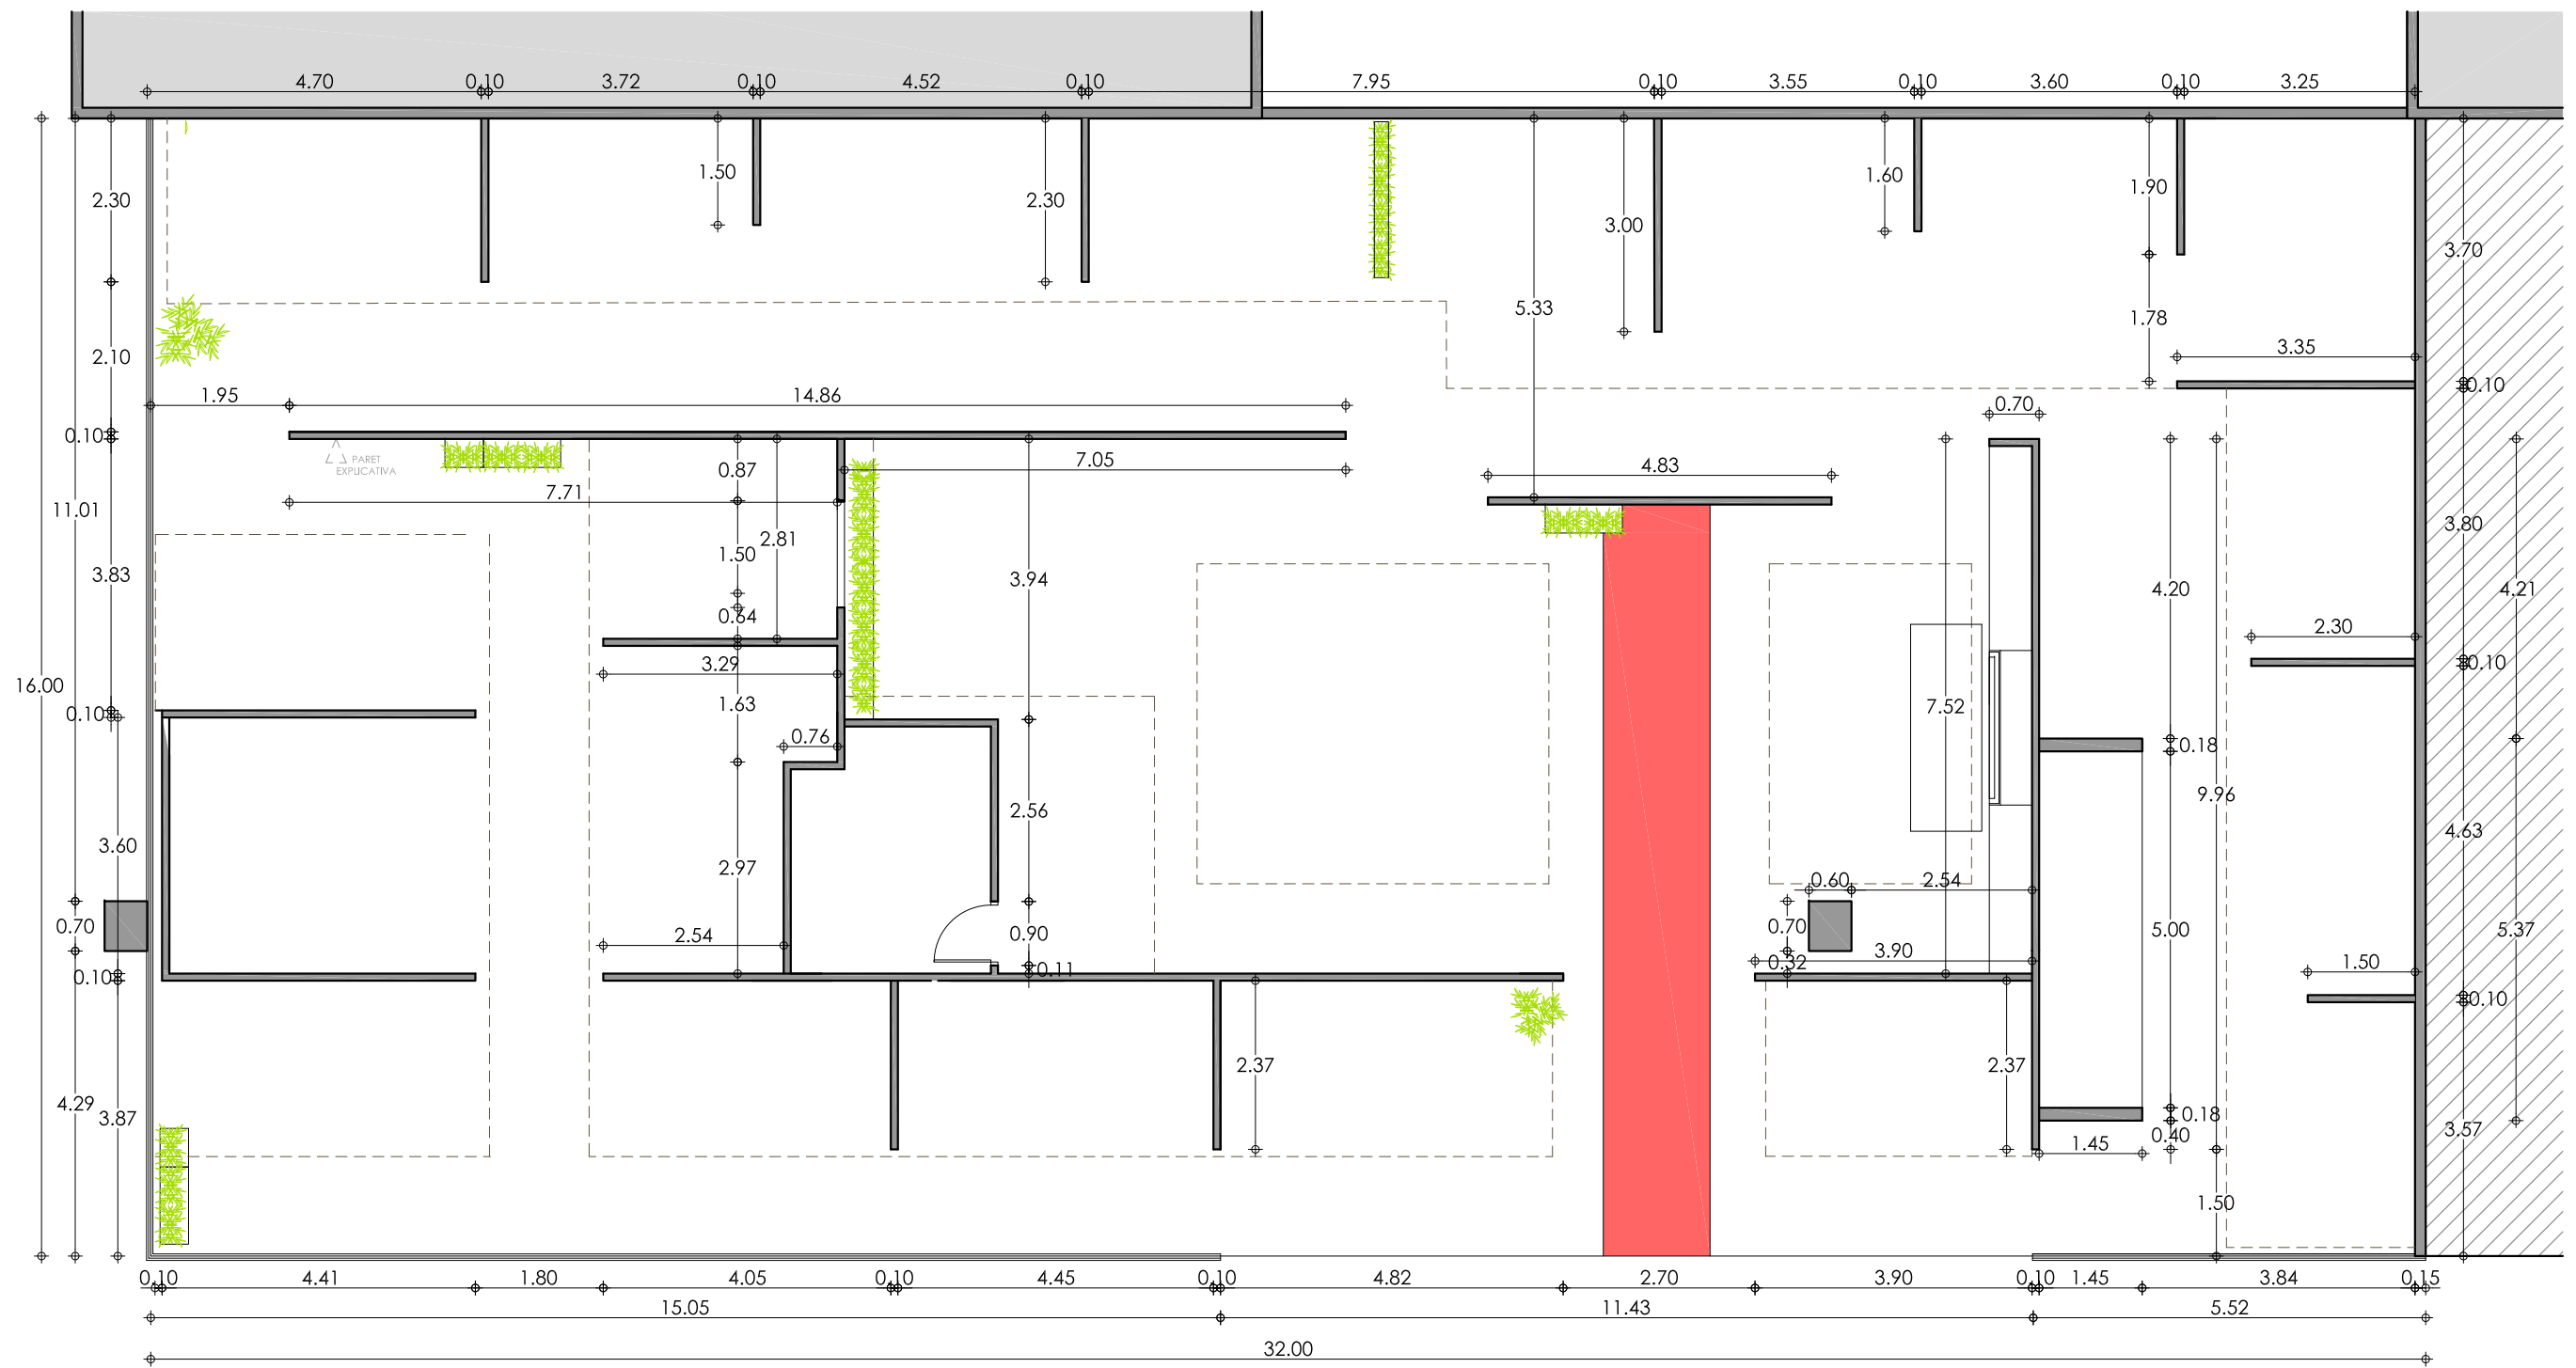

R1907

data:
30 Junio 2023

treball:
PROYECTO ESTAND
FERIA DE VALENCIA 2023

localització:
VALENCIA

client:

plànol:
COTAS MUROS

full:
1 de 1
escala:
A3 1:100

número de plànol:

02