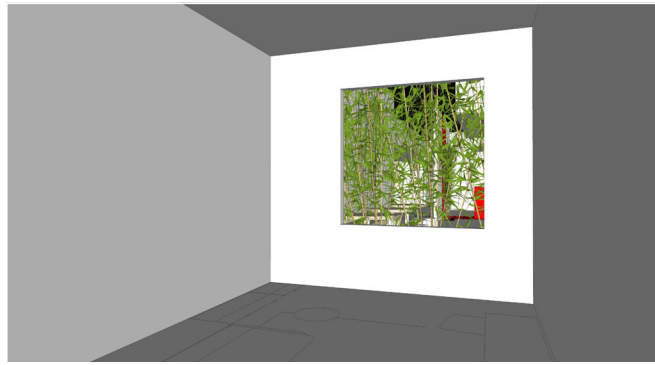

data:
30 Junio 2023

treball:
PROYECTO ESTAND
FERIA DE VALENCIA 2023

localització:
VALENCIA

client:

plànol:
SEQUENCIA DE ESPACIOS

full:
1 de 1
escala:
A3 1:100

número de plànol:

12