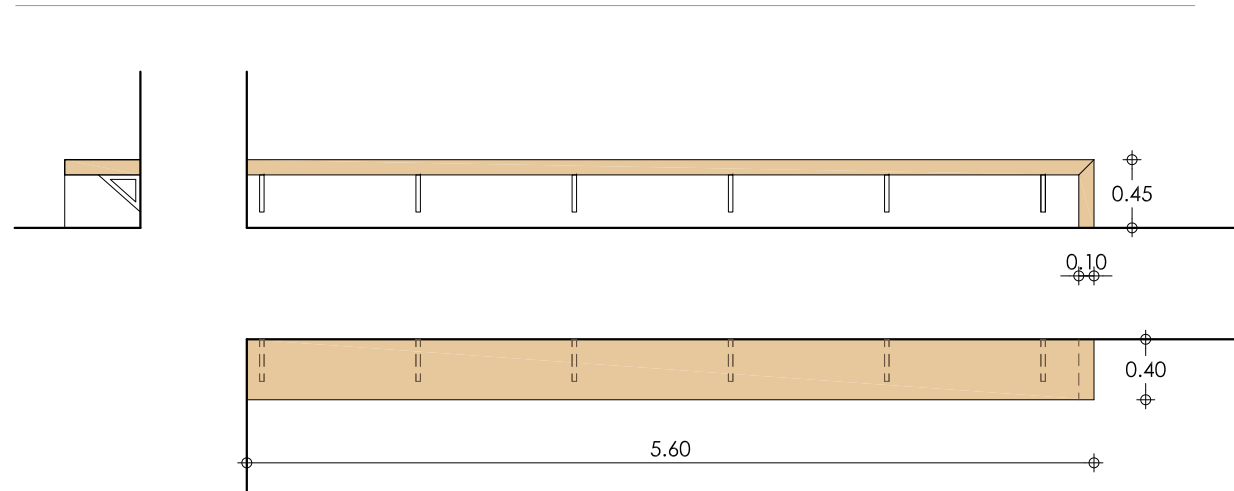

número de plànol:

05

BANCO LAMINADO ACABADO ROBLE NATURAL

BARRA LAMINADO ACABADO ROBLE NATURAL

BARRA BAR LAMINADO BLANCO Y SOBRE LAMINADO ROBLE NATURAL

MOSTRADOR INFORMACIÓN LACADO COLOR ROJO (RAL 3028)

5 TABURETES ALTOS PARA BARRA LATERAL.