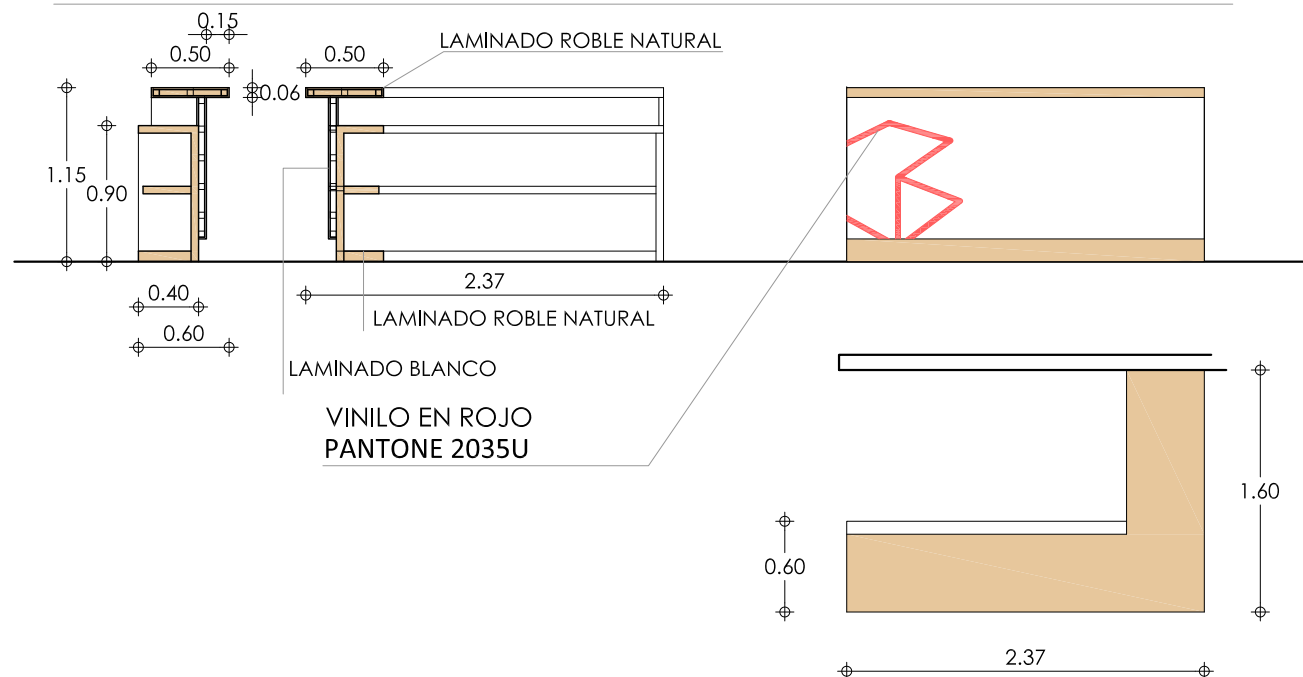

número de plànol:

05

BANCO LAMINADO ACABADO ROBLE NATURAL

BARRA LAMINADO ACABADO ROBLE NATURAL

BARRA BAR LAMINADO BLANCO Y SOBRE LAMINADO ROBLE NATURAL

MOSTRADOR INFORMACIÓN LACADO COLOR ROJO (RAL 3028)

5 TABURETES ALTOS PARA BARRA LATERAL.