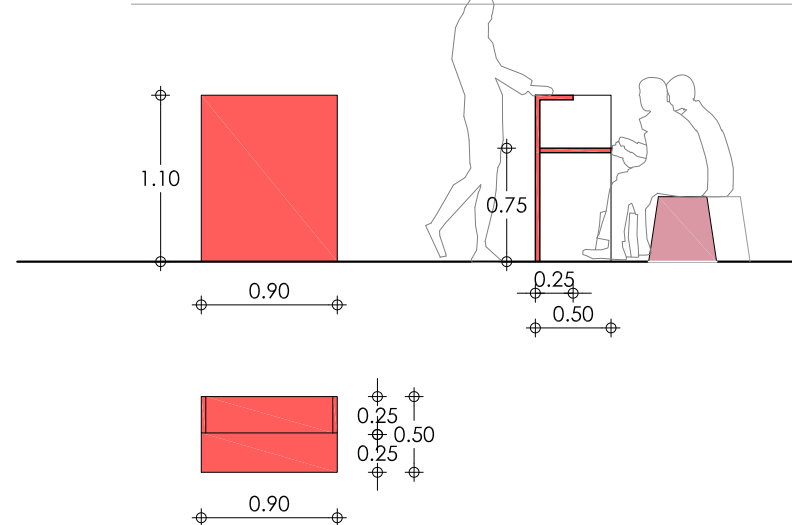

número de plànol:

05

BANCO LAMINADO ACABADO ROBLE NATURAL

BARRA LAMINADO ACABADO ROBLE NATURAL

BARRA BAR LAMINADO BLANCO Y SOBRE LAMINADO ROBLE NATURAL

MOSTRADOR INFORMACIÓN LACADO COLOR ROJO (RAL 3028)

5 TABURETES ALTOS PARA BARRA LATERAL.