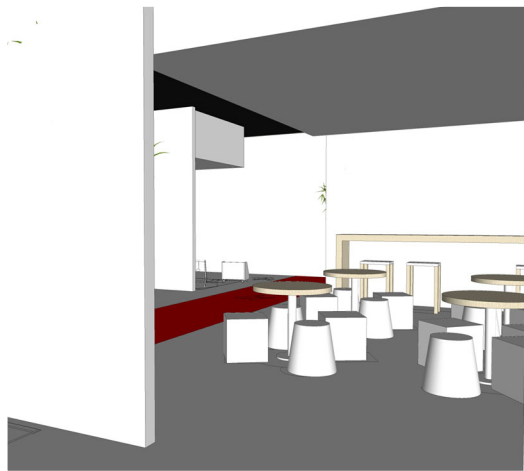

data:
30 Junio 2023

treball:
PROYECTO ESTAND
FERIA DE VALENCIA 2023

localització:
VALENCIA

client:

plànol:
SEQUENCIA DE ESPACIOS

full:
1 de 1
escala:
A3 1:100

número de plànol:

12