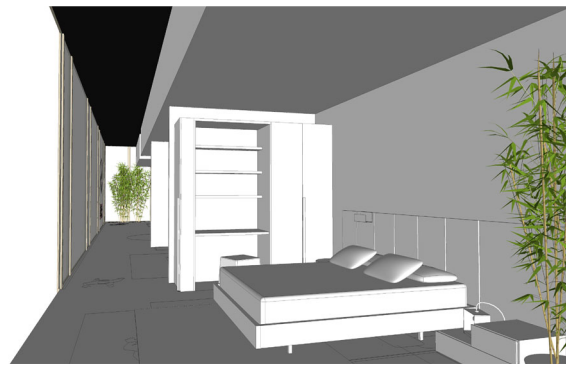

data:
30 Junio 2023

treball:
PROYECTO ESTAND
FERIA DE VALENCIA 2023

localització:
VALENCIA

client:

plànol:
SEQUENCIA DE ESPACIOS

full:
1 de 1
escala:
A3 1:100

número de plànol:

12