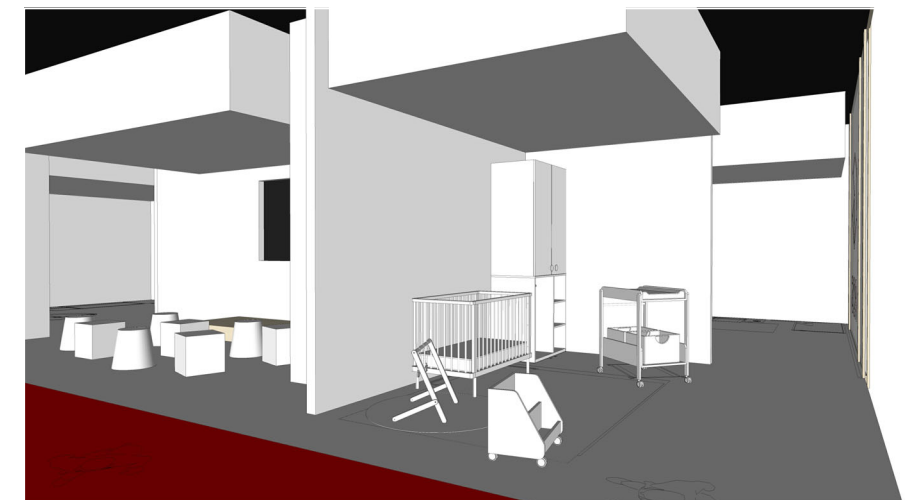

data:
30 Junio 2023

treball:
PROYECTO ESTAND
FERIA DE VALENCIA 2023

localització:
VALENCIA

client:

plànol:
SEQUENCIA DE ESPACIOS

full:
1 de 1
escala:
A3 1:100

número de plànol:

12