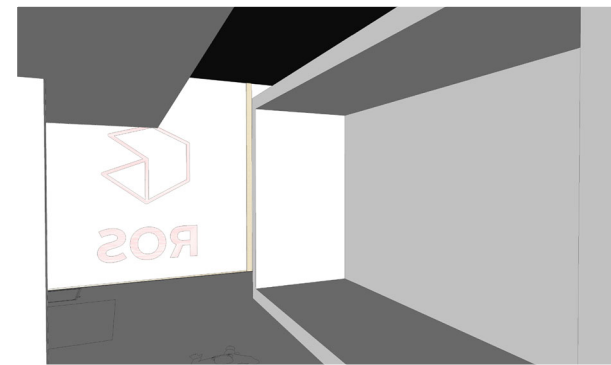

data:
30 Junio 2023

treball:
PROYECTO ESTAND
FERIA DE VALENCIA 2023

localització:
VALENCIA

client:

plànol:
SEQUENCIA DE ESPACIOS

full:
1 de 1
escala:
A3 1:100

número de plànol:

12