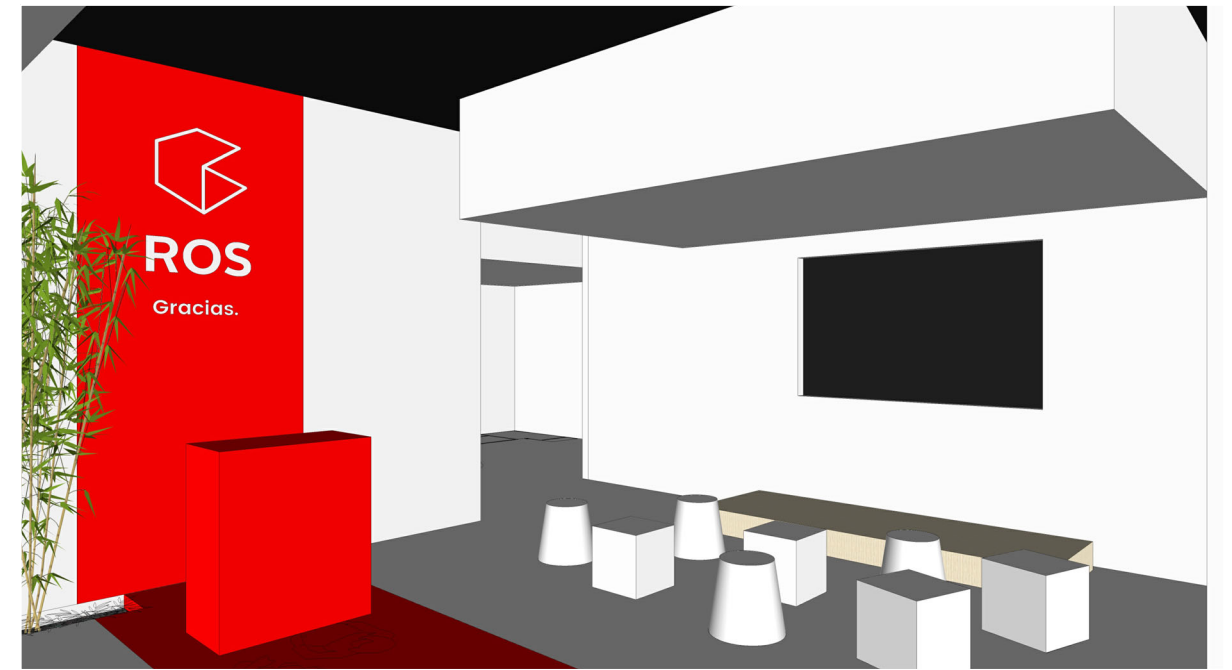

treball:
PROYECTO ESTAND
FERIA DE VALENCIA 2023

localització:
VALENCIA

client:

plànol:
RENDERS FACHADA

full:
1 de 1
escala:
A3 1:100

número de plànol:

11

R1907