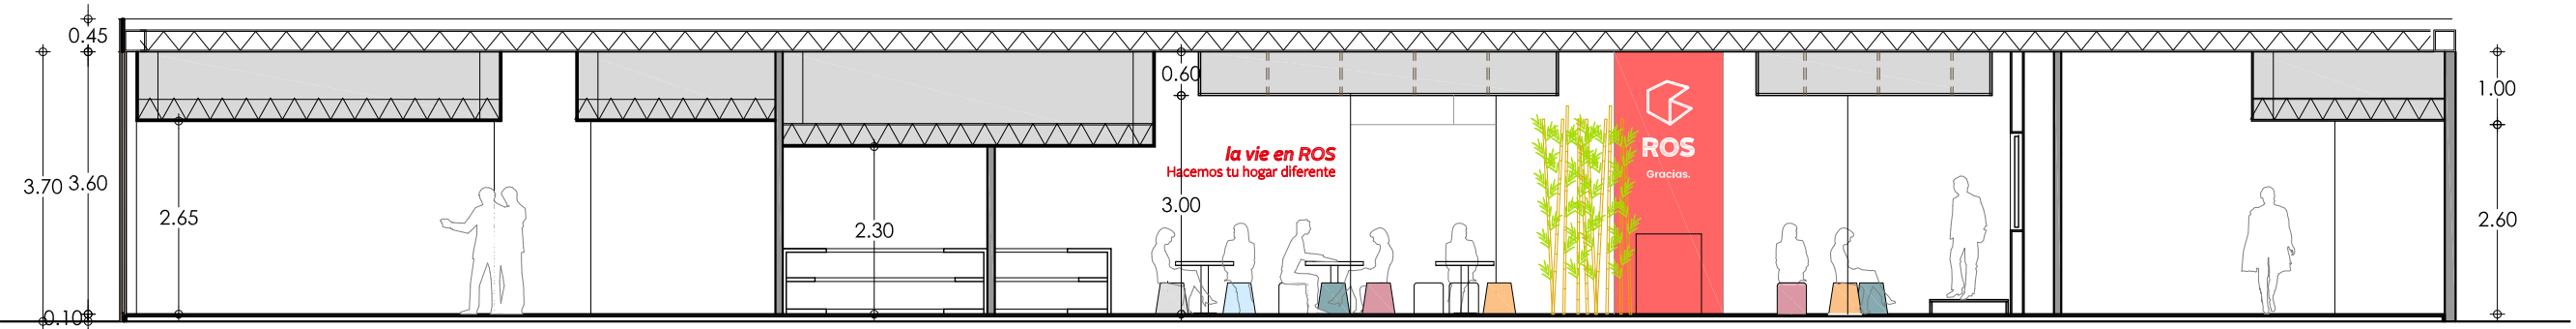

R1907

data:
30 Junio 2023

treball:
PROYECTO ESTAND
FERIA DE VALENCIA 2023

localització:
VALENCIA

client:

plànol:
SECCIONES

full:
1 de 1
escala:
A3 1:100

número de plànol:

05