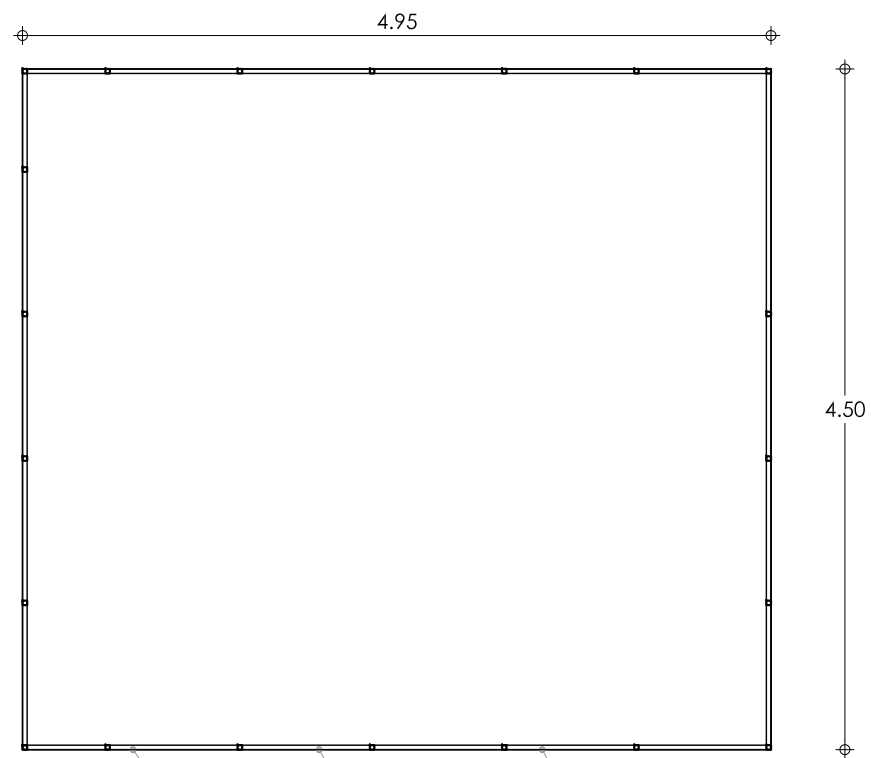

localització:
VALENCIA

client:

plànol:

FALSOS TECHOS

full:
1 de 1
escala:
A3 1:100

número de plànol:

07

Estructura con tubo de 30x30 mm.
 Soporte vertical de estructura con tubo de 30x30 mm.
 Revestimiento con lona color blanco