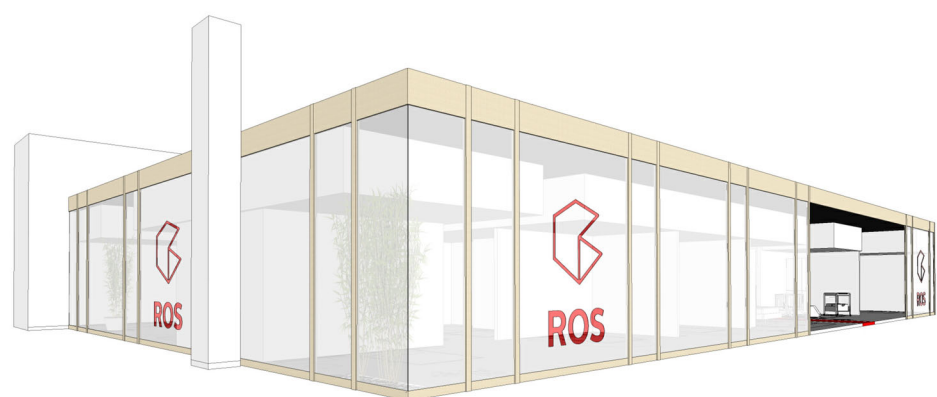

R1907

data:
30 Junio 2023

treball:
PROYECTO ESTAND
FERIA DE VALENCIA 2023

localització:
VALENCIA

client:

plànol:
RENDERS FACHADA

full:
1 de 1
escala:
A3 1:100

número de plànol:

11