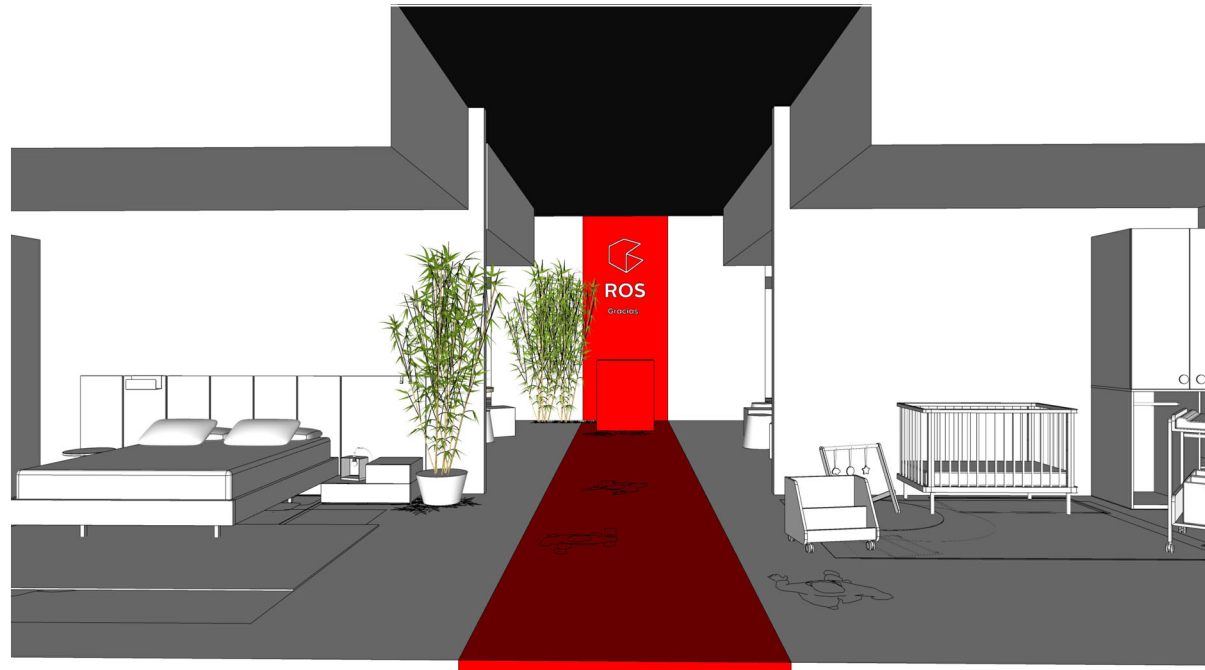

treball:
PROYECTO ESTAND
FERIA DE VALENCIA 2023

localització:
VALENCIA

client:

plànol:
RENDERS FACHADA

full:
1 de 1
escala:
A3 1:100

número de plànol:

11

R1907