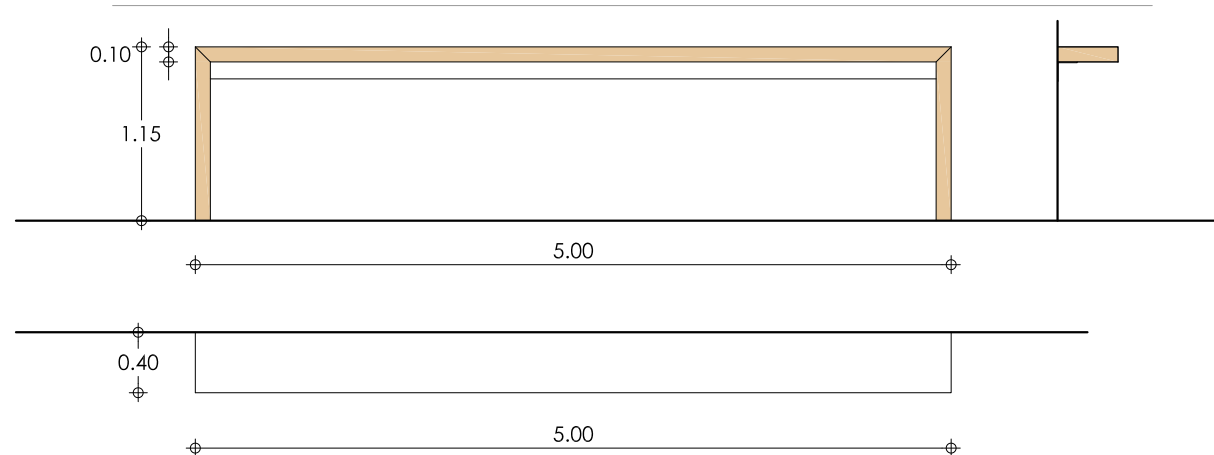

número de plànol:

05

BANCO LAMINADO ACABADO ROBLE NATURAL

BARRA LAMINADO ACABADO ROBLE NATURAL

BARRA BAR LAMINADO BLANCO Y SOBRE LAMINADO ROBLE NATURAL

MOSTRADOR INFORMACIÓN LACADO COLOR ROJO (RAL 3028)

5 TABURETES ALTOS PARA BARRA LATERAL.