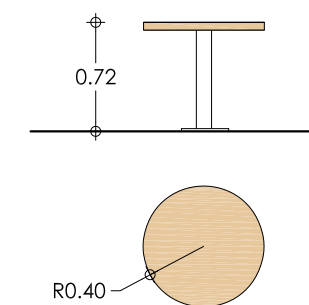

11 MESAS REDONDAS. SOBRE LAMINADO ROBLE NATURAL, PIUE CENTRAL BLANCO.

R1907

data:
30 Junio 2023

treball:
PROYECTO ESTAND
FERIA DE VALENCIA 2023

localització:
VALENCIA

client:

plànol:
DETALLES MOBILIARIO

full:
1 de 1
escala:
A3 1:50

número de plànol:

06