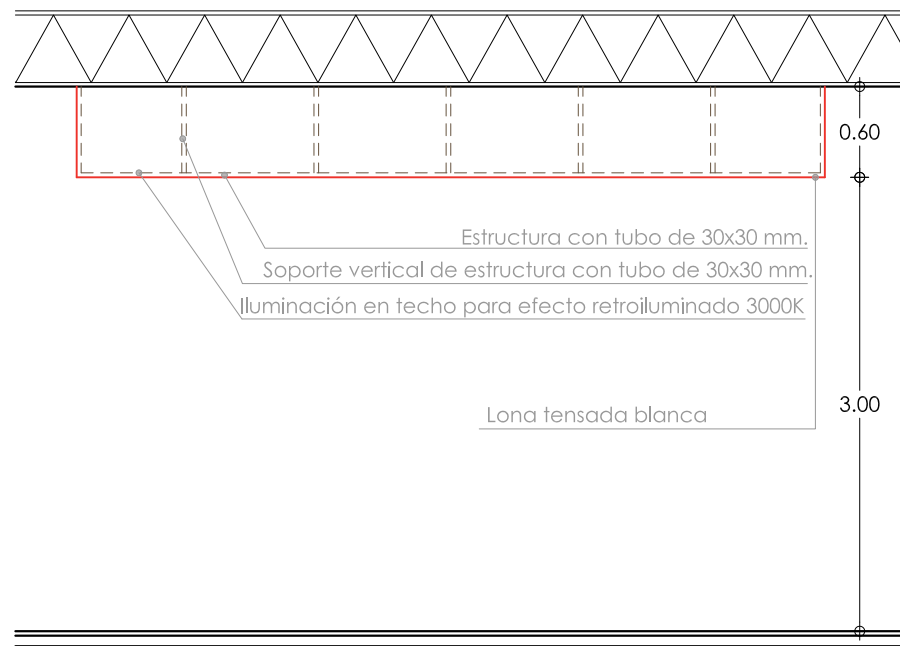

localització:
VALENCIA

client:

plànol:

FALSOS TECHOS

full:
1 de 1
escala:
A3 1:100

número de plànol:

07

Estructura con tubo de 30x30 mm.
 Soporte vertical de estructura con tubo de 30x30 mm.
 Revestimiento con lona color blanco