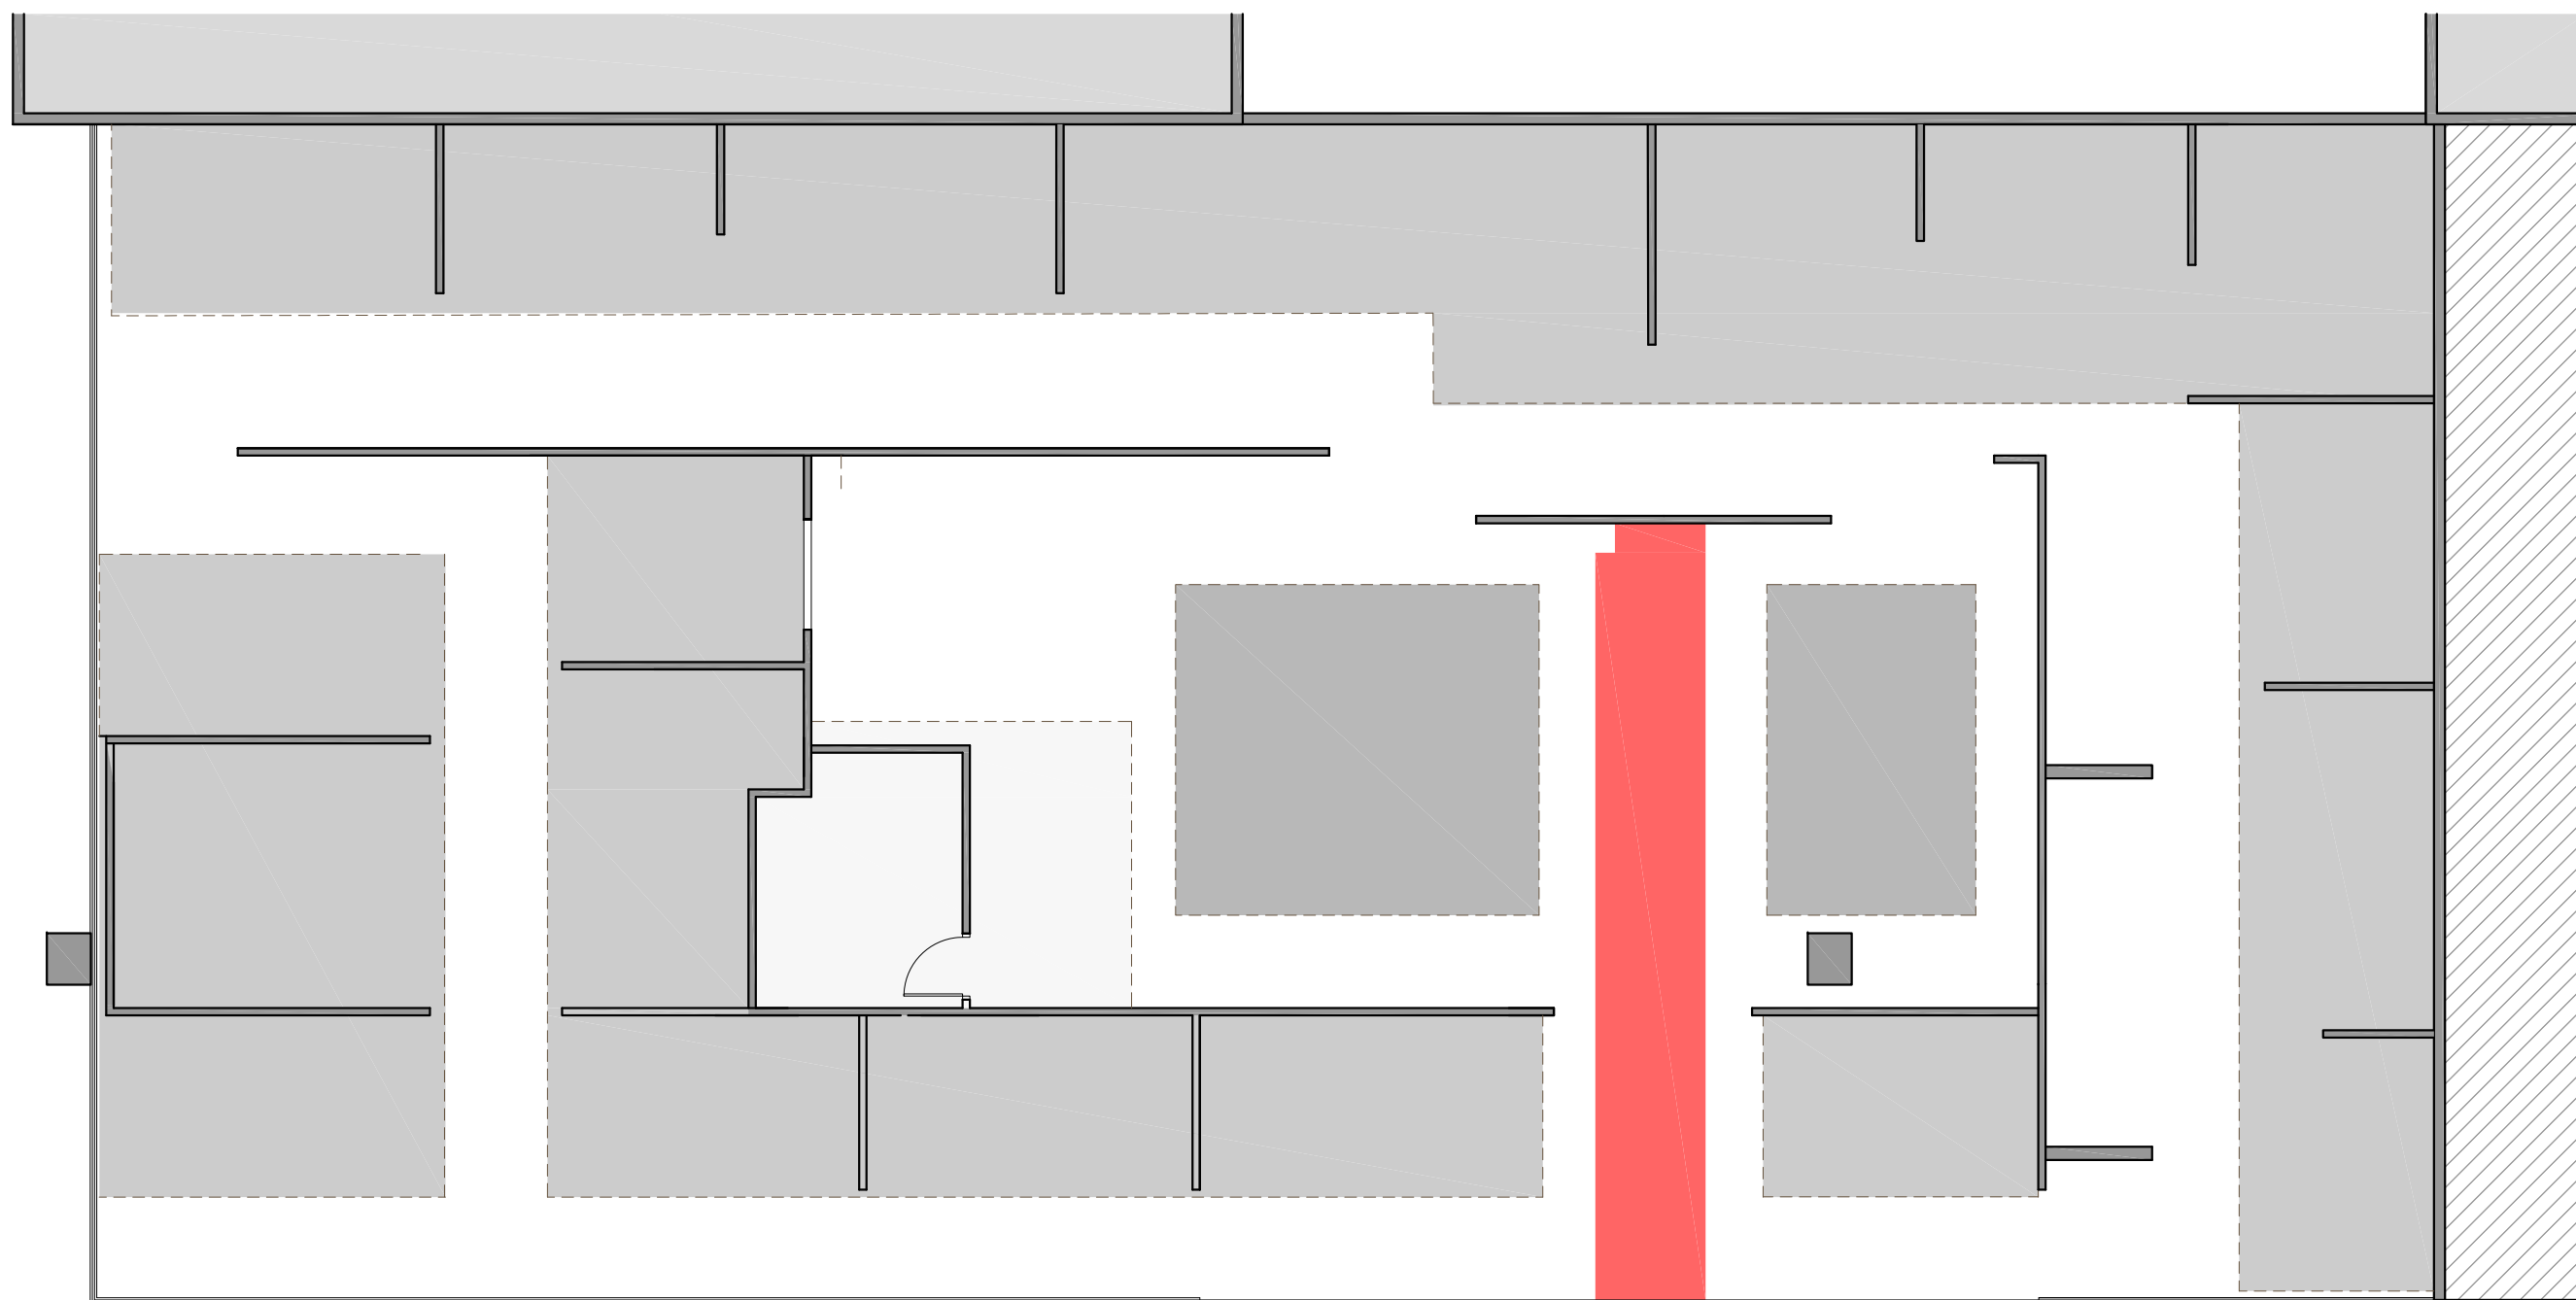

- H 3.60M (LONA NEGRA)
- H 3.00M (LONA TENSADA RETROILUMINADA)
- H 2.65M (TECHO CONTINUO DM PINTADO)
- H 2.30M (TECHO CONTINUO DM PINTADO)

R1907

data:
30 Junio 2023

treball:
PROYECTO ESTAND
FERIA DE VALENCIA 2023

localització:
VALENCIA

client:

plànol:

FALSOS TECHOS

full:
1 de 1
escala:
A3 1:100

número de plànol:

07