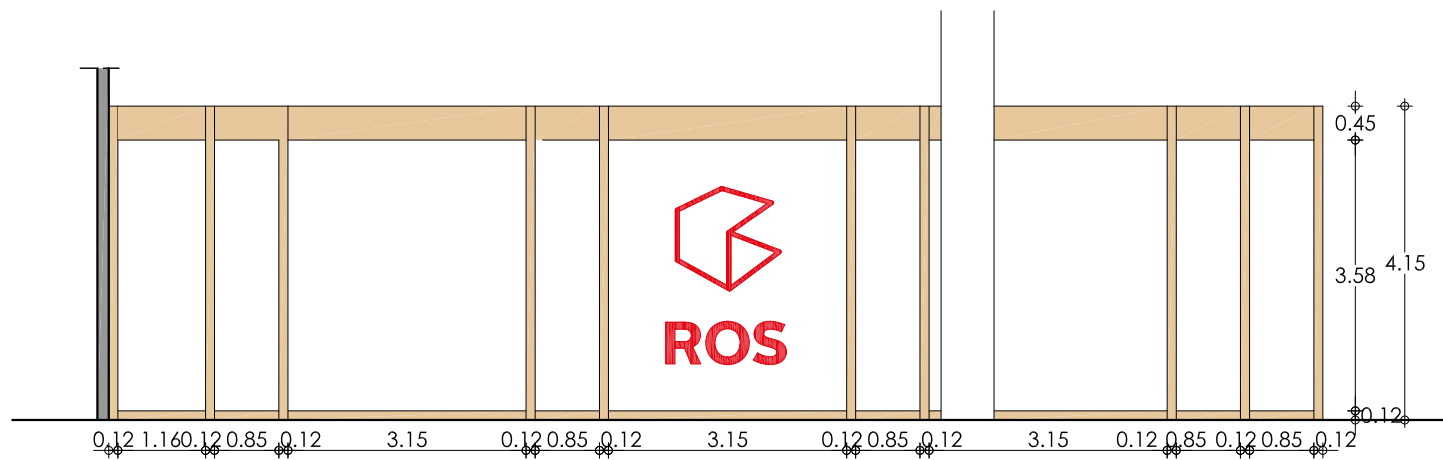

R1907

data:
30 Junio 2023

treball:
PROYECTO ESTAND
FERIA DE VALENCIA 2023

localització:
VALENCIA

client:

plànol:
FACHADAS

full:
1 de 1
escala:
A3 1:100

número de plànol:
03