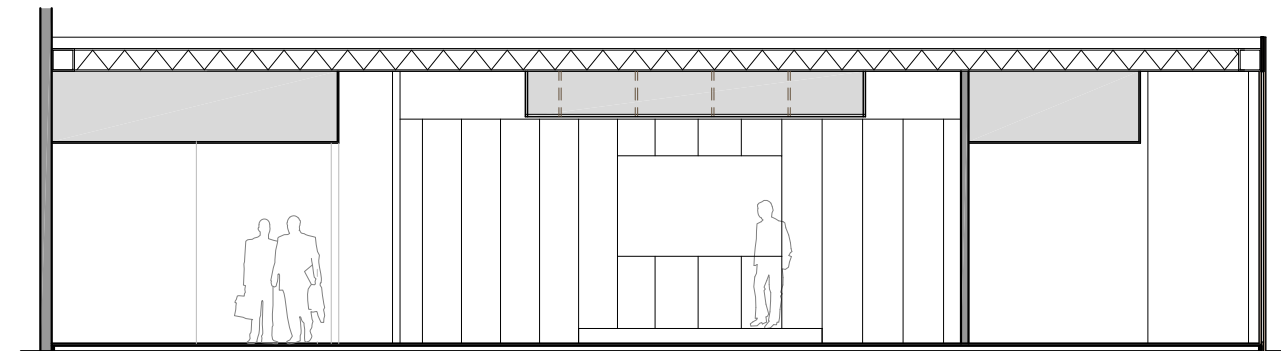

R1907

data:
30 Junio 2023

treball:
PROYECTO ESTAND
FERIA DE VALENCIA 2023

localització:
VALENCIA

client:

plànol:
SECCIONES

full:
1 de 1
escala:
A3 1:100

número de plànol:

05