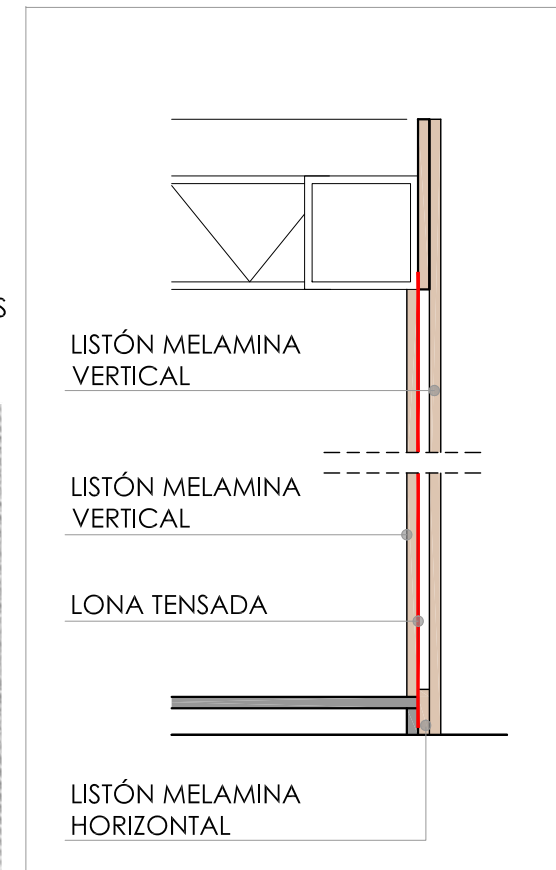

LONA MICROPERFORADA BLANCA

DETALLE FACHADA E:1/20

R1907

data:
30 Junio 2023

treball:
PROYECTO ESTAND
FERIA DE VALENCIA 2023

localització:
VALENCIA

client:

plànol:
MATERIALES

full:
1 de 1
escala:
A3 1:100

número de plànol:

04