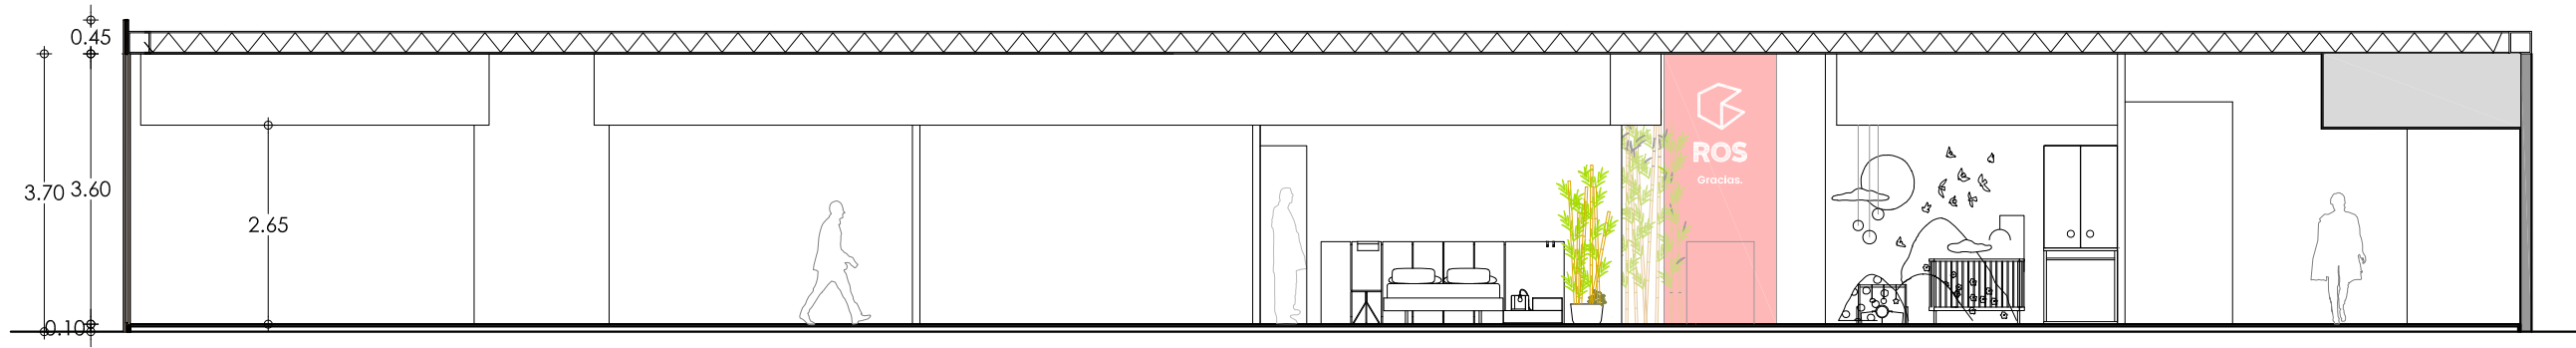

R1907

data:
30 Junio 2023

treball:
PROYECTO ESTAND
FERIA DE VALENCIA 2023

localització:
VALENCIA

client:

plànol:
SECCIONES

full:
1 de 1
escala:
A3 1:100

número de plànol:

05