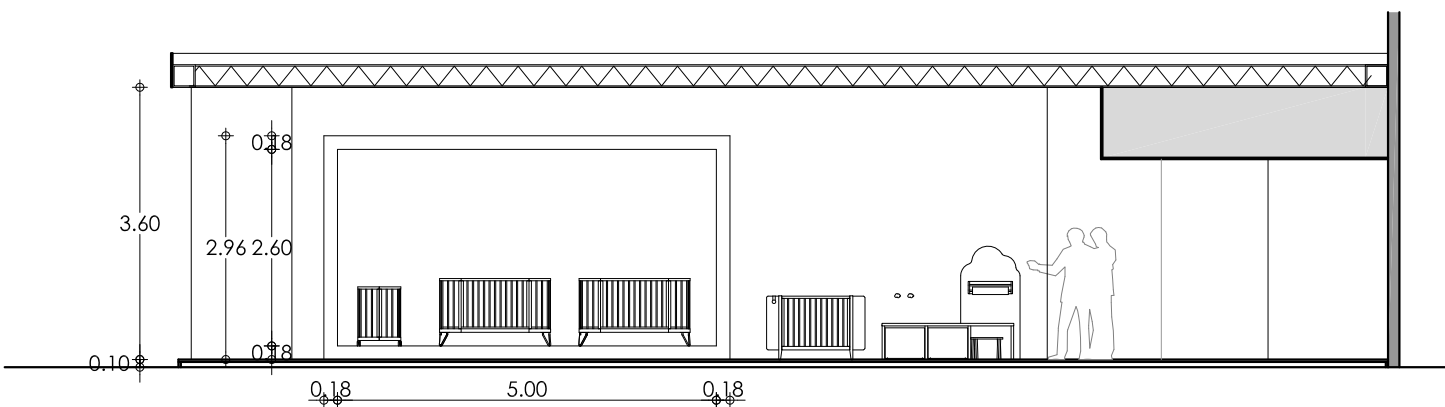

R1907

data:
30 Junio 2023

treball:
PROYECTO ESTAND
FERIA DE VALENCIA 2023

localització:
VALENCIA

client:

plànol:
SECCIONES

full:
1 de 1
escala:
A3 1:100

número de plànol:

05