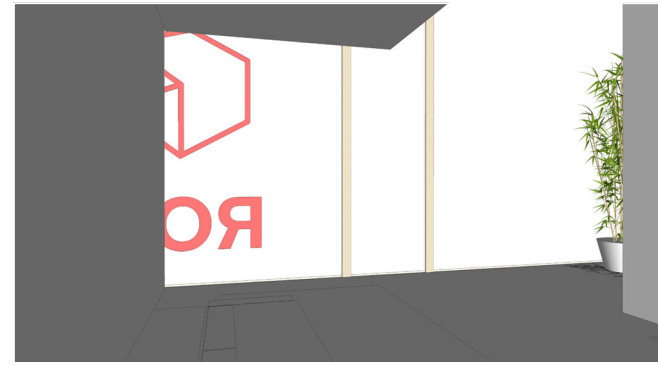

data:
30 Junio 2023

treball:
PROYECTO ESTAND
FERIA DE VALENCIA 2023

localització:
VALENCIA

client:

plànol:
SEQUENCIA DE ESPACIOS

full:
1 de 1
escala:
A3 1:100

número de plànol:

12