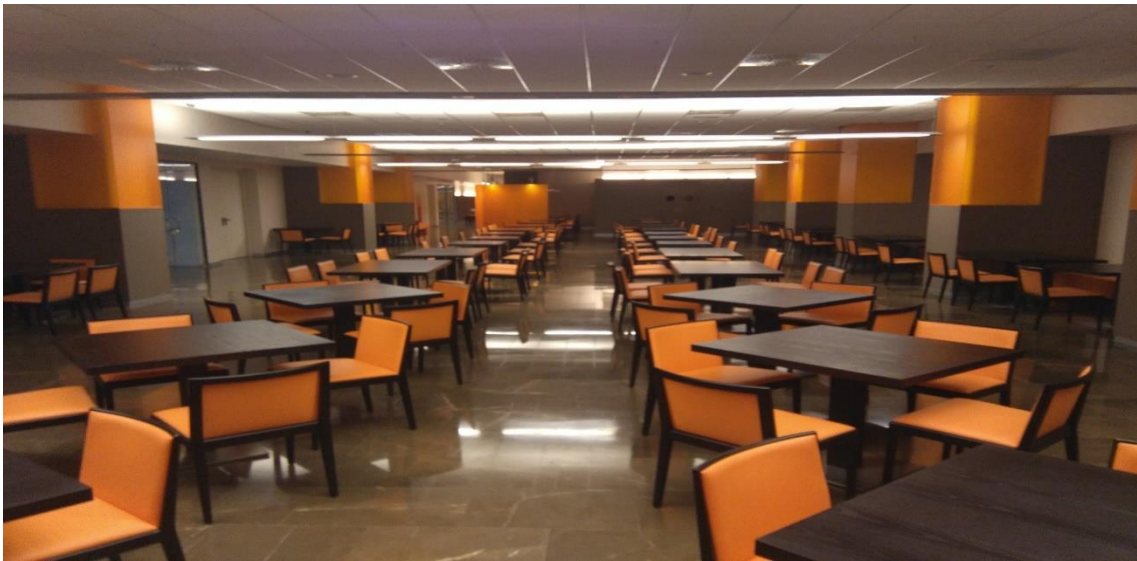

RESTAURANTE CLAVO Y CANELA 17-01-2022

5 TABURETES

36 MESAS

12 MESAS

22 MESAS, TOTAL SILLAS 223

RESTAURANTE FLOR DE ROMERO

7 TABURETES y 10 MESAS.

MESAS 18 Y TOTAL SILLAS 53

TABURETES 11

MESAS 21 Y TOTAL SILLAS 79.