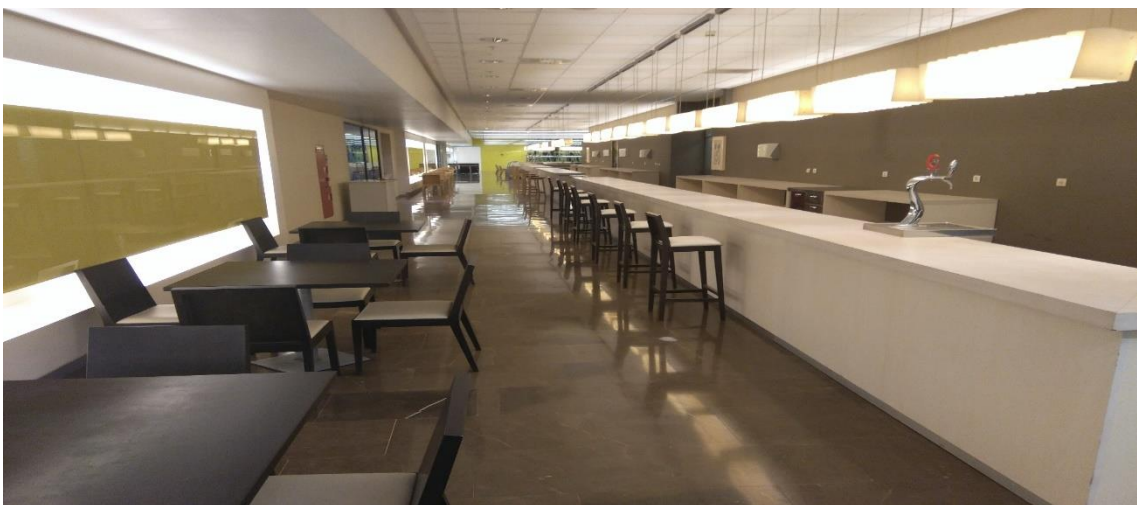

RESTAURANTE CLAVO Y CANELA 17-01-2022

5 TABURETES

36 MESAS

12 MESAS

22 MESAS, TOTAL SILLAS 223

RESTAURANTE FLOR DE ROMERO

7 TABURETES y 10 MESAS.

MESAS 18 Y TOTAL SILLAS 53

TABURETES 11

MESAS 21 Y TOTAL SILLAS 79.